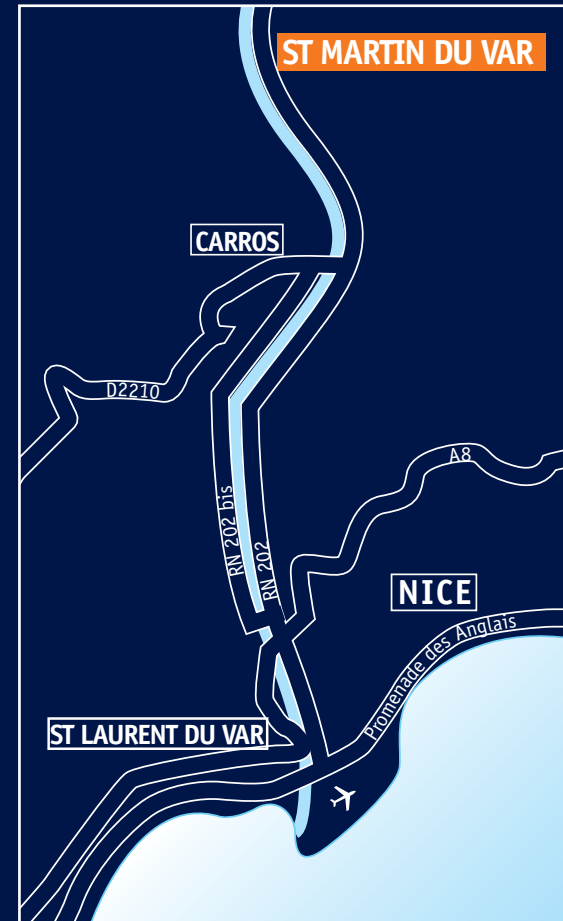

Roméo & Juliette

Le Groupe Gambetta a réalisé, face au collège, AQUA VERDE une belle résidence avec piscine. Le Groupe s'implique totalement dans le développement de la commune de Saint-Martin-du-Var.

GROUPE
GAMBETTA

Informations et Vente
04 93 08 23 55
www.groupegambetta.fr

GROUPE
GAMBETTA